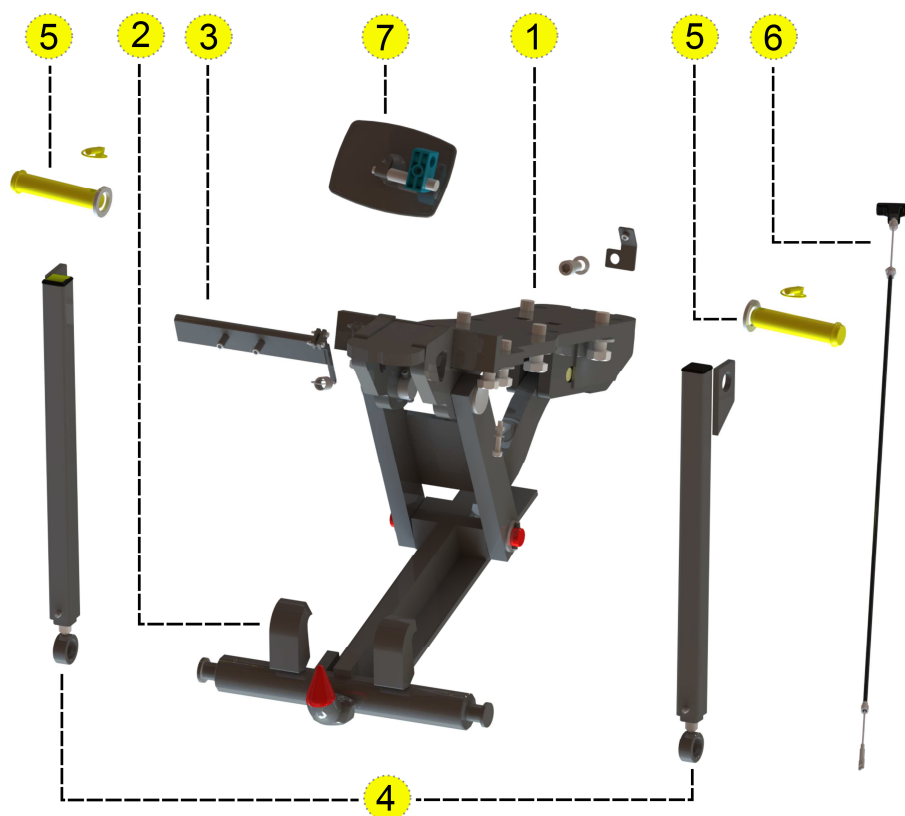

turibelest@gmail.com

müük hooldus varuosad
www.belest.ee

Faster. Smarter. Done.

Belarus Nordic haakekonks

Belarus:

952.4...5;6
1021.4...5;6
1025.4...5;6
1221.4...5;6
1523.4...5;6
2022.4...5;6
2122.4...5;6

- Tugev konstruktsioon ja hea haakegeomeetria
- Töökindel ka rasketes oludes
- Kliirens maapinnast 400 mm (lukustatud asendi korral)

Komplekt koosneb:

(LH Lifti kood 06706300)

- | | |
|-----------------|-----------|
| 1. Kinnitusraam | 5. Sõrmed |
| 2. Haakesead | 6. Tross |
| 3. Lukusti | 7. Peegel |
| 4. Tõstevardad | |

TOOTJA:

LH Lift
Haapasuontie 266,
41370 KUUSA
FINLAND